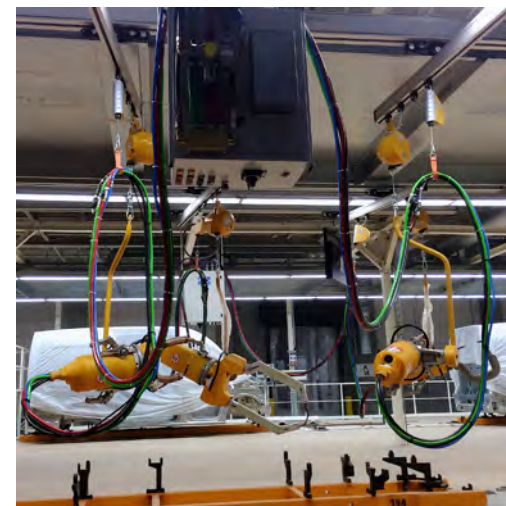

Realizovali sme desiatky zákaziek po celej Európe

Pracovali sme aj pre spoločnosti