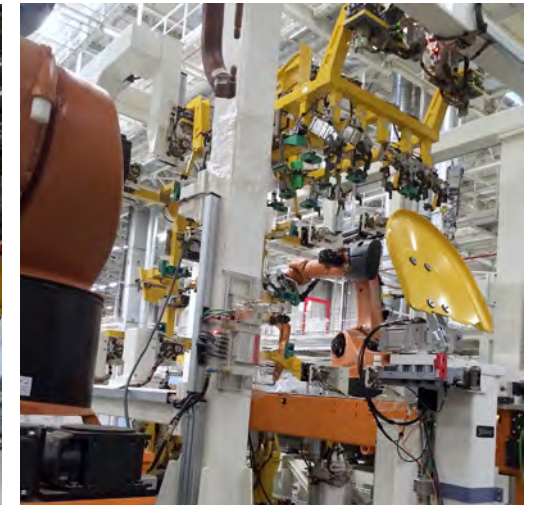

Wir haben Projekte in ganz Europa realisiert

Unsere Partner